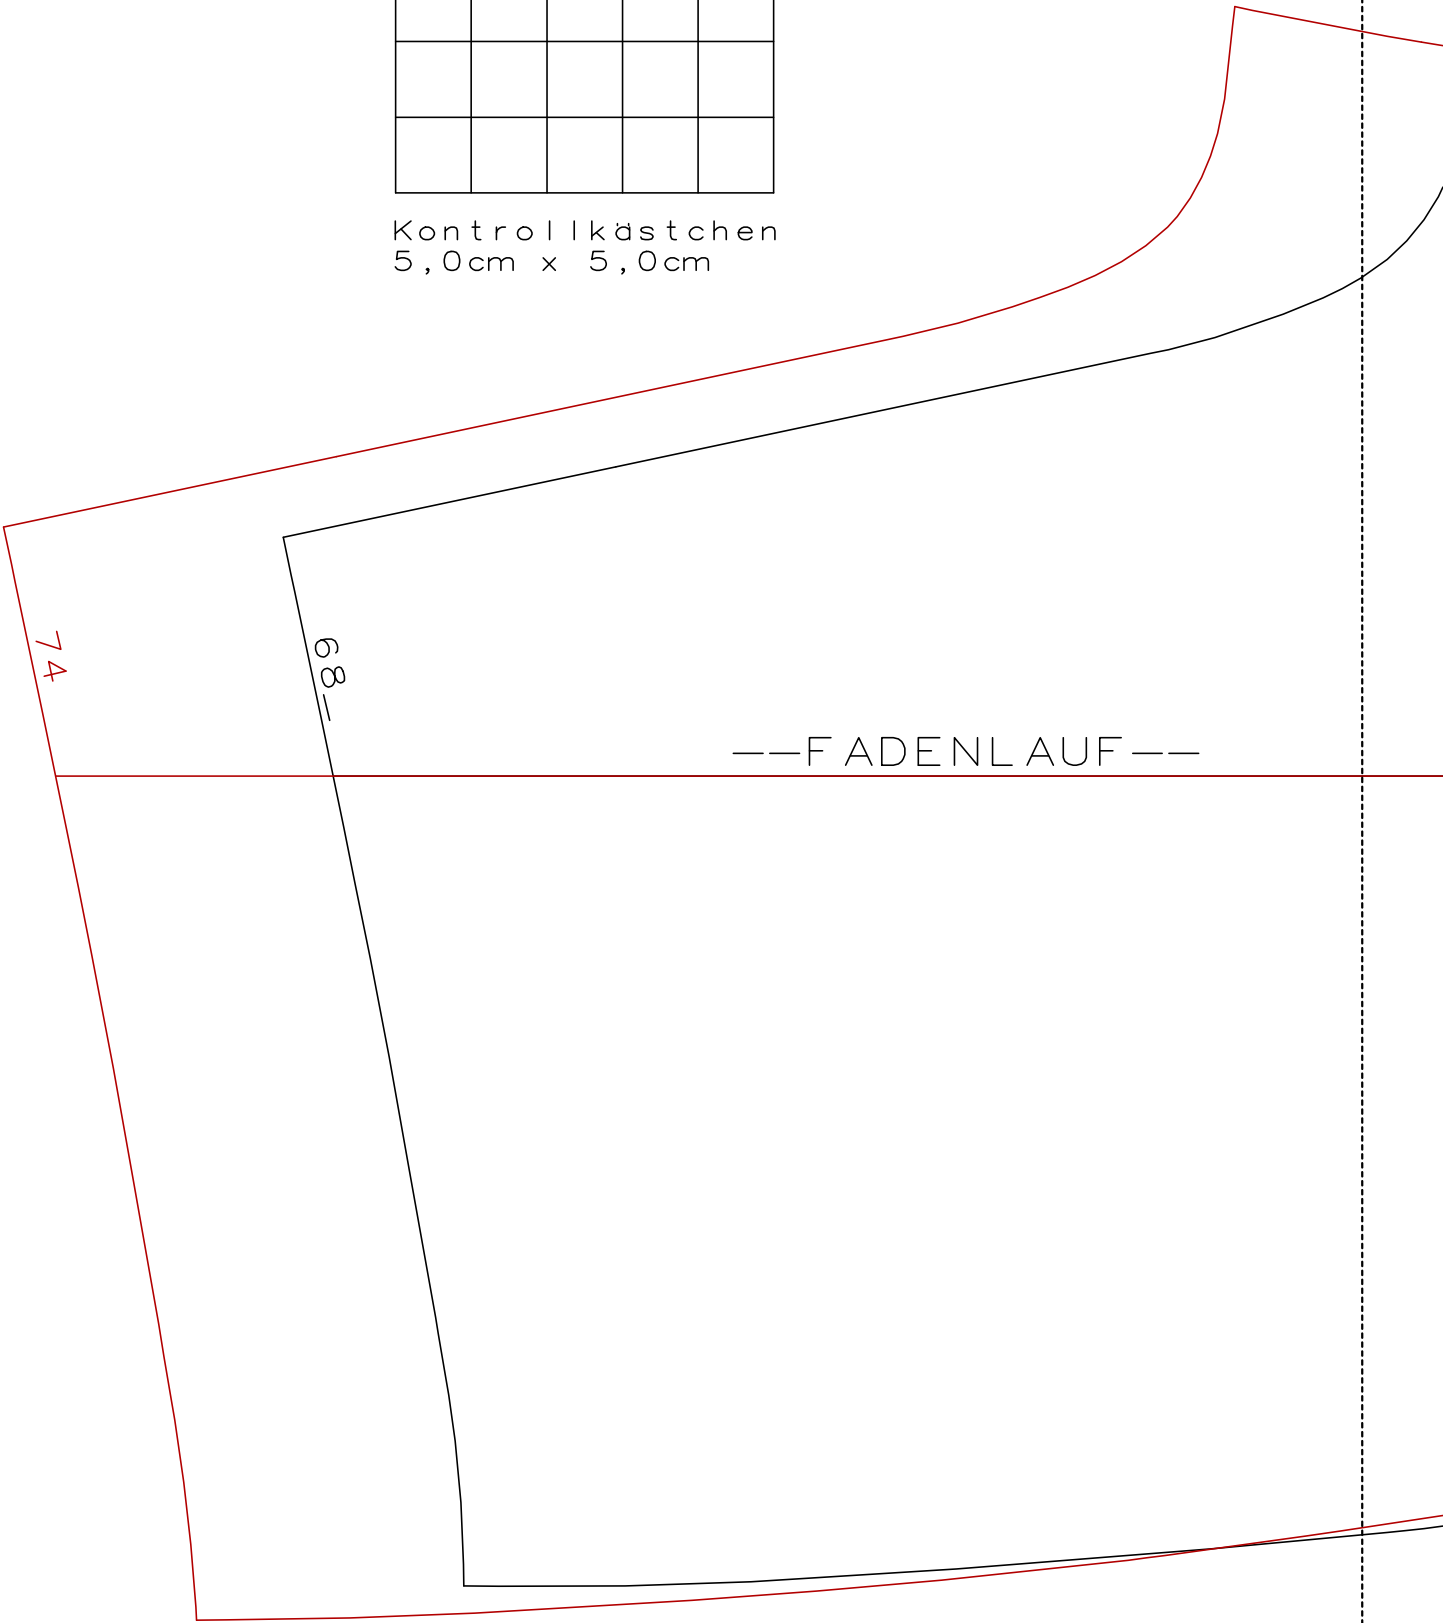

Kontrollkästchen
5,5cm x 5,5cm

A

B

C

D

E

F

A

Kontrollkästchen
5,0cm x 5,0cm

--FADENLAUF--

D

B

74

Shortlänge

68

HINTERHOSE