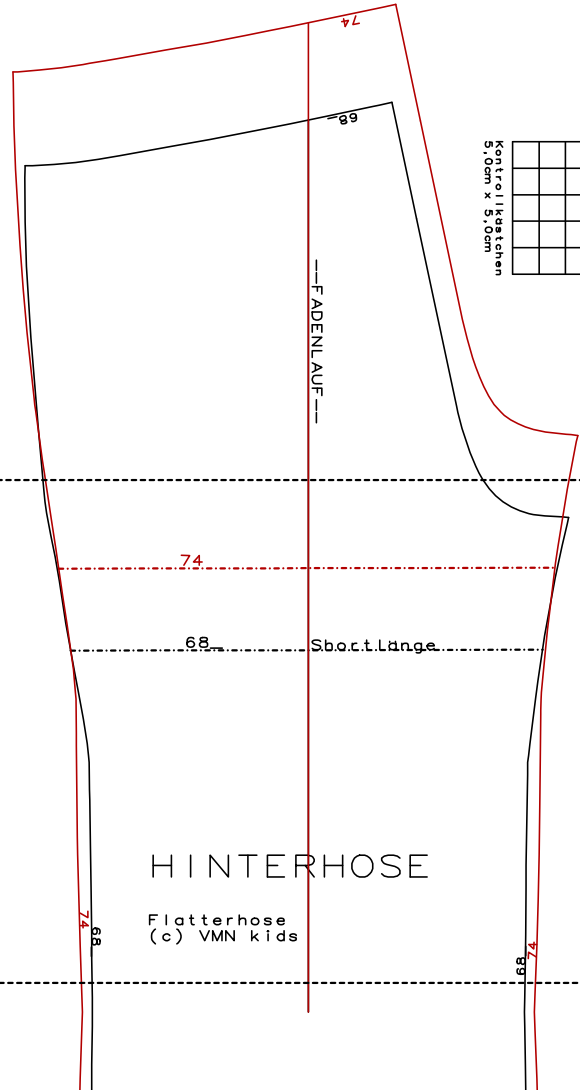

Kontrollkästchen
5,5cm x 5,5cm

A

B

C

D

E

F

A

Kontrollkästchen
5,0cm x 5,0cm

--FADENLAUF--

D

B

74

Shortlänge

68

HINTERHOSE

Flatterhose
(c) VMN kids

74

68

74

68

C

39

VORDERER
TASCHENBEUTEL

Flutterhose
(c) VMN kids

74
39

6.8
74

D

E

74

Shortlänge

68