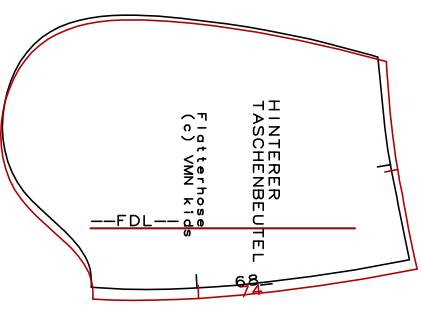

Kontrollkästchen
5,5cm x 5,5cm

A

B

C

D

E

F

A

Kontrollkästchen
5,0cm x 5,0cm

--FADENLAUF--

D

B

74

Shortlänge

68

HINTERHOSE

Flatterhose
(c) VMN kids

74

68

74

68

C

39

VORDERER
TASCHENBEUTEL

Flutterhose
(c) VMN kids

74
39

6.8
74

D

E

74

Shortlänge

68