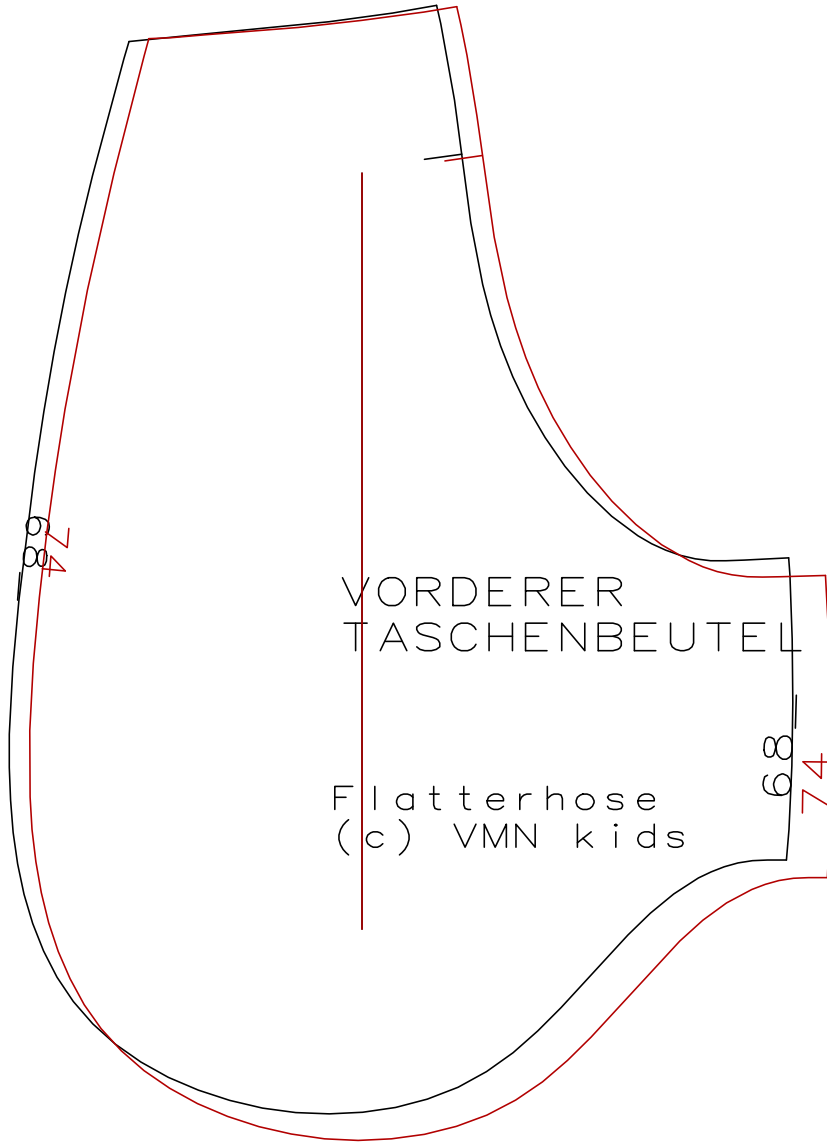

Kontrollkästchen
5,0cm x 5,0cm

--FADENLAUF--

D

B

74

Shortlänge

68

HINTERHOSE

Flatterhose
(c) VMN kids

74

68

74

68

C

39

VORDERER
TASCHENBEUTEL

Flutterhose
(c) VMN kids

74
39

6.8
74

D

E

74

Shortlänge

68

VORDERHOSE

Flatterhose
(c) VMN kids

74

68

74

68

F