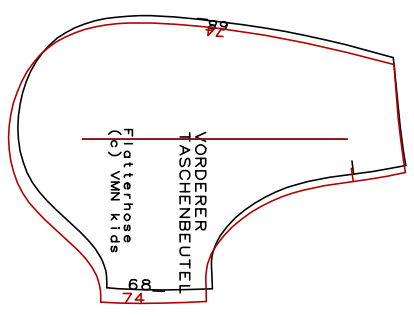

Kontrollkästchen
5,5cm x 5,5cm

A

B

C

D

E

F

A

Kontrollkästchen
5,0cm x 5,0cm

--FADENLAUF--

D

B

74

Shortlänge

68

HINTERHOSE

Flatterhose
(c) VMN kids

74

68

74

68

C

39

VORDERER
TASCHENBEUTEL

Flutterhose
(c) VMN kids

74
39

6.8
74

D

E

74

Shortlänge

68