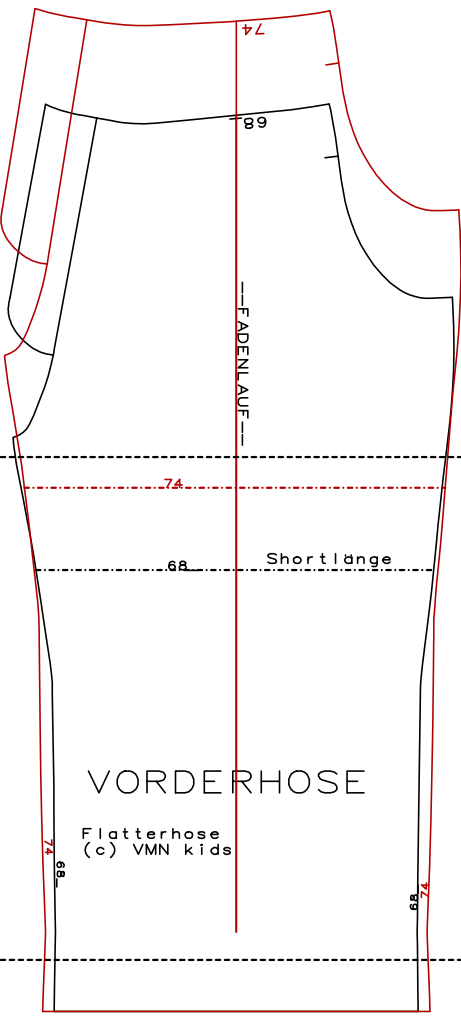

Kontrollkästchen
5,5cm x 5,5cm

A

B

C

D

E

F

A

Kontrollkästchen
5,0cm x 5,0cm

--FADENLAUF--

D

B

74

Shortlänge

68

HINTERHOSE

Flatterhose
(c) VMN kids

74

68

74

68

C

39

VORDERER
TASCHENBEUTEL